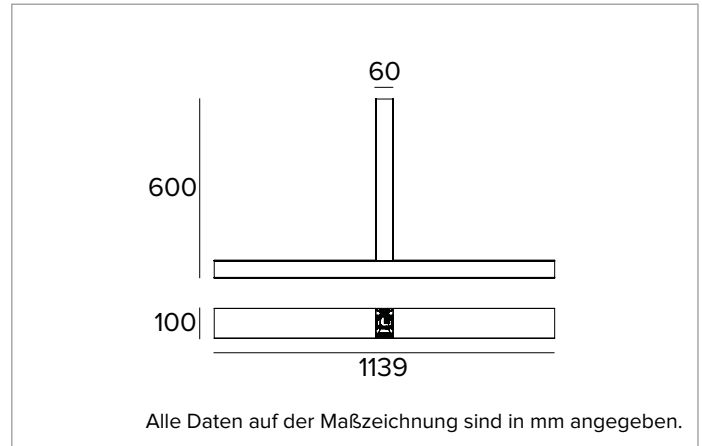

## Lineare LED-Leuchte für Deckenanbau- oder Pendelmontage

		3000K	H(m)	D(m)	E <sub>max</sub> (lx)
		Ra80		106°	
		Fixture Power	40W	1	2.66
		Source Flux	5220lm	2	5.33
		Fixture Flux	3555lm	3	7.99
		Efficacy	89lm/W	4	10.65
TS991	I <sub>max</sub> =259cd/klm	I <sub>max</sub>	1354cd	5	13.32